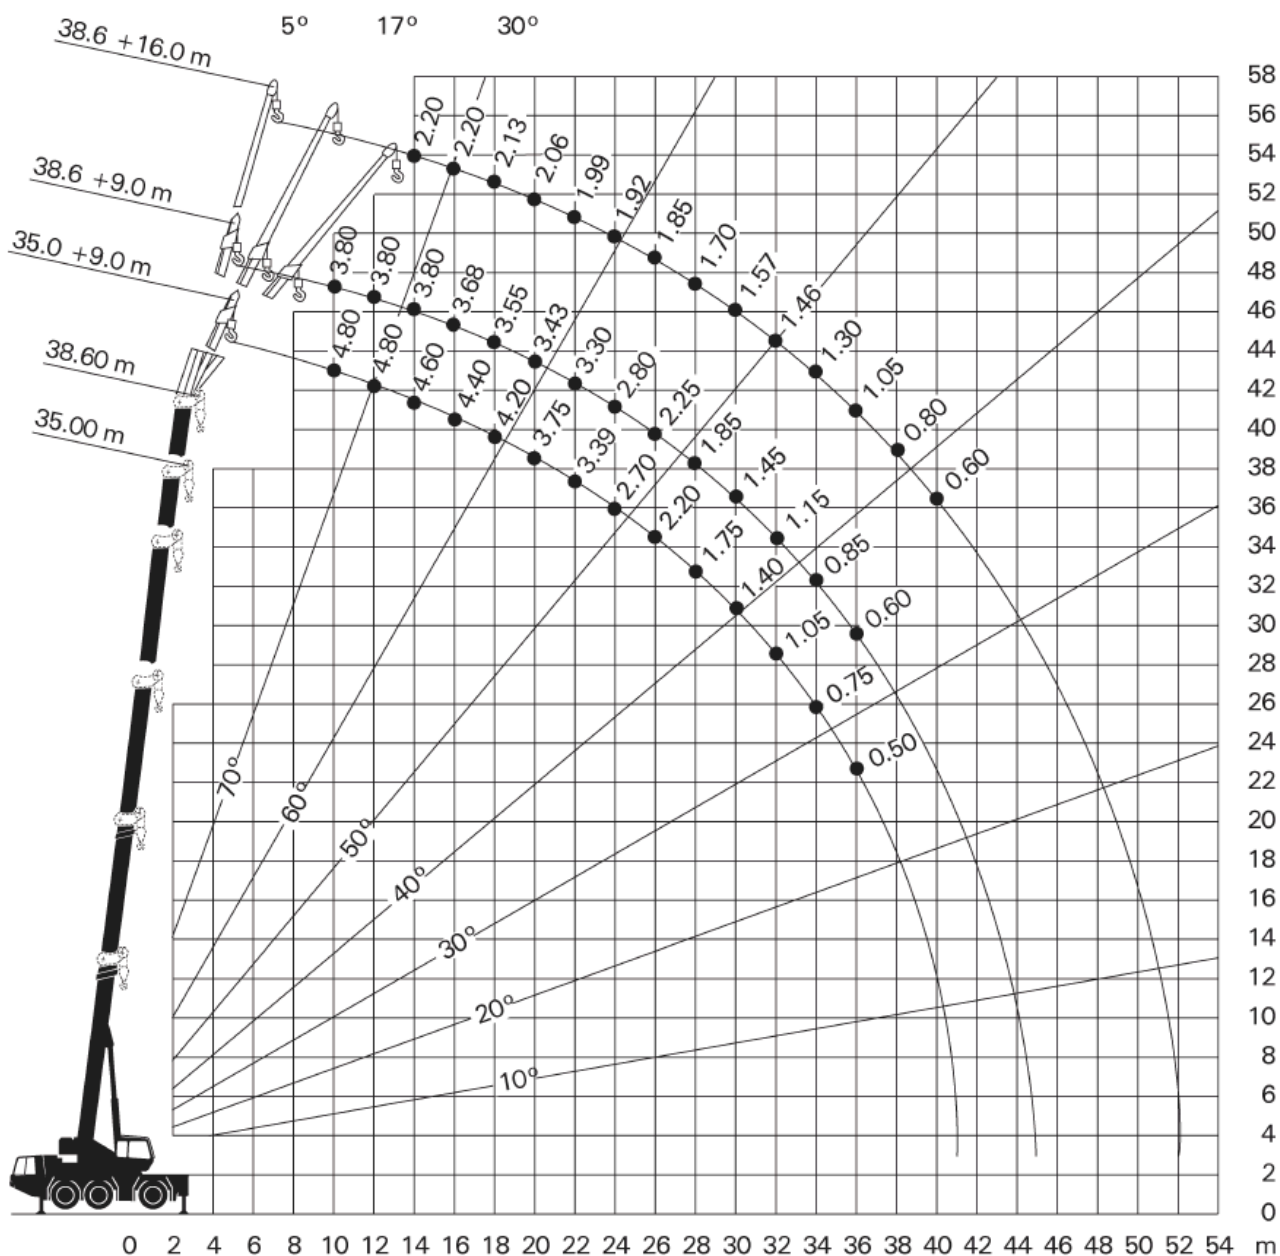

# FAUN ATF 50 3

10-38,6m

10,2t

7,05x6,27m

360°

DIN  
75%

m	10	17,2	24,3	31,5	35	38,6	m
2,7	50						2,7
3	47,1						3
3,5	43,8	30					3,5
4	39,5	29					4
4,5	35,5	27,5					4,5
5	32,5	26,2	17				5
6	27	22,6	17	13			6
7	21,9	20	15,8	13			7
8		19,4	14,5	13	9	7	8
9		15,7	13,3	12	8,8	7	9
10		13,2	13	11	8,5	7	10
11		12,5	12,2	10,1	8,3	7	11
12		10,9	10,6	9,2	8,1	7	12
14		8,6	8,8	7,8	7,6	6,5	14
16			7	6	6,3	6,1	16
18			5,7	5,1	5	5,3	18
20			4,8	4,5	4,1	4,3	20
22			4	4	3,3	3,5	22
24				3,6	2,7	2,9	24
26				2,8	2,1	2,4	26
28				2,4	1,7	1,9	28
30					1,3	1,5	30
32					1	1,2	32
34						0,9	34
36						0,7	36

# FAUN ATF 50 3

35-38,6m

9m

10,2t

7,05x6,27m

360°

DIN 75%

m	35			38,6			m
	5°	17°	30°	5°	17°	30°	
10	4,8			3,8			10
11	4,8			3,8			11
12	4,8	4	3	3,8	3,4		12
14	4,6	3,75	2,83	3,8	3,4	2,8	14
16	4,4	3,45	2,66	3,68	3,26	2,69	16
18	4,2	3,15	2,51	3,55	3,12	2,57	18
20	3,75	2,92	2,37	3,43	2,98	2,46	20
22	3,39	2,72	2,25	3,3	2,84	2,34	22
24	2,7	2,53	2,14	2,8	2,7	2,23	24
26	2,2	2,35	2,04	2,25	2,4	2,14	26
28	1,75	1,85	1,96	1,85	1,95	2,05	28
30	1,4	1,5	1,6	1,45	1,6	1,7	30
32	1,05	1,15	1,2	1,15	1,2	1,3	32
34	0,75	0,85	0,9	0,85	0,95	1	34
36	0,5	0,55	0,6	0,6	0,65	0,7	36

38,6m

16m

10,2t

7,05x6,27m

360°

DIN 75%

m	38,6		m	
	5°	17°		30°
12	2,2		12	
14	2,2	1,8	14	
16	2,2	1,8	1,3	16
18	2,13	1,73	1,3	18
20	2,06	1,66	1,27	20
22	1,99	1,59	1,23	22
24	1,92	1,51	1,2	24
26	1,85	1,44	1,17	26
28	1,7	1,37	1,13	28
30	1,57	1,3	1,1	30
32	1,46	1,23	1,05	32
34	1,3	1,17	1,01	34
36	1,05	1,11	0,98	36
38	0,8	0,95	0,94	38
40	0,6	0,7	0,8	40
42		0,5	0,6	42