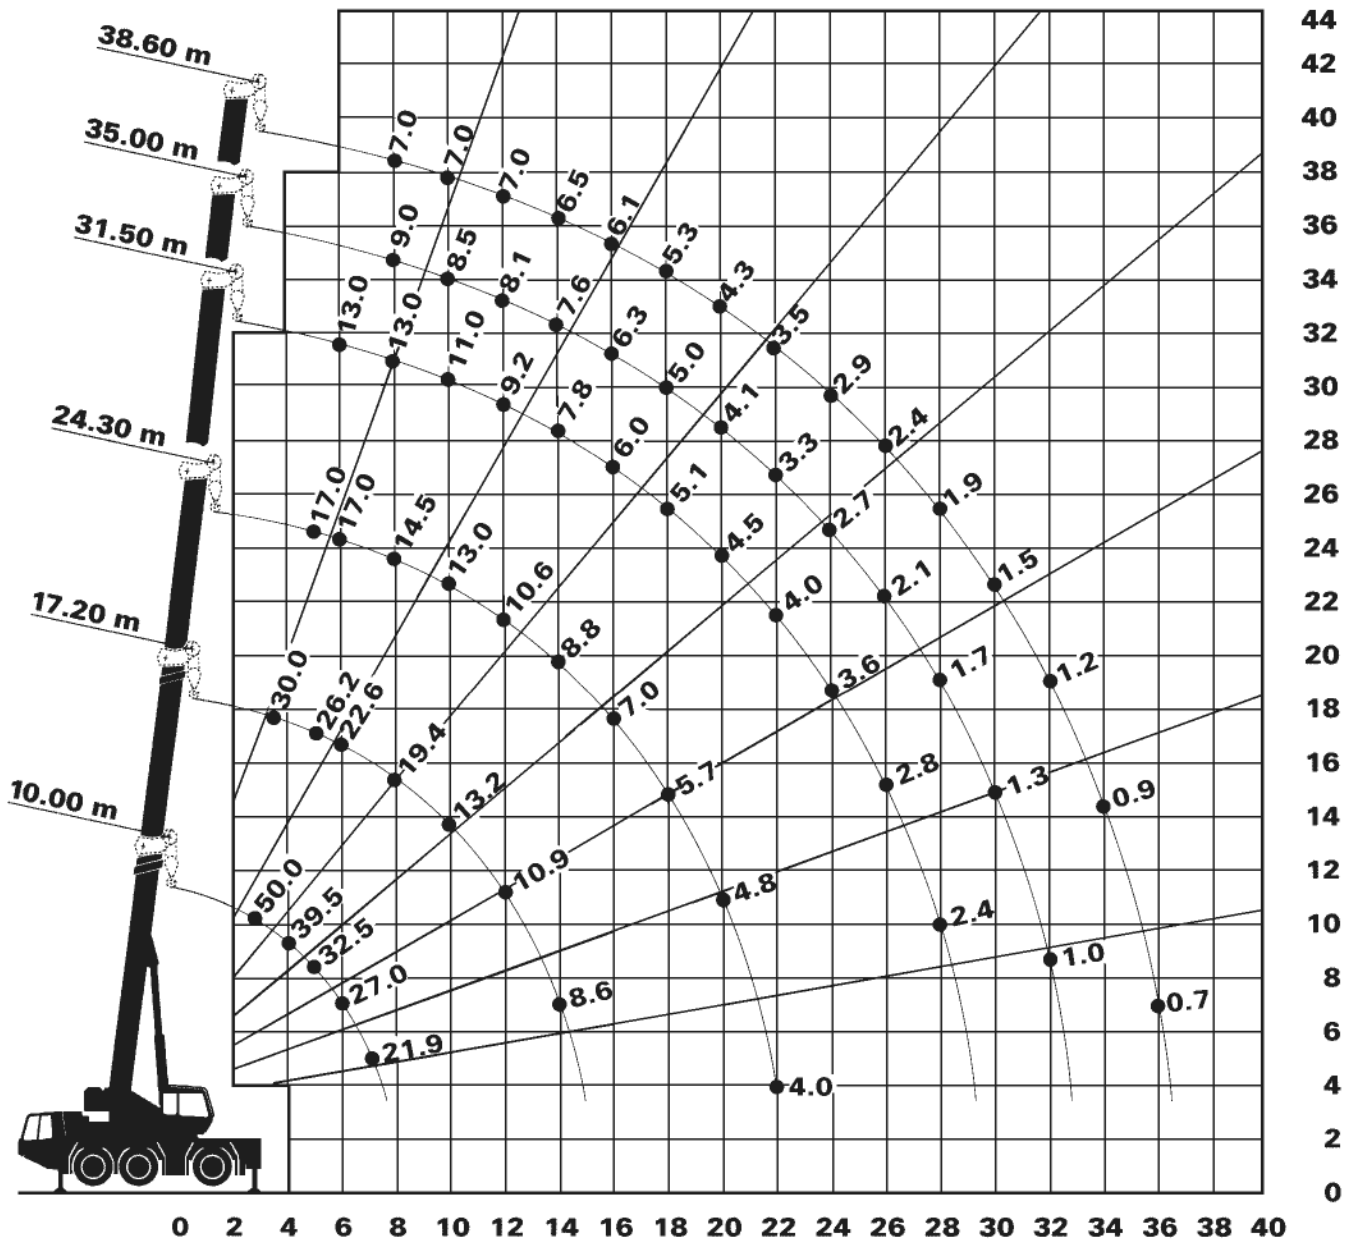

# FAUN ATF 50 3

# FAUN ATF 50 3

10-38,6m

10,2t

7,05x6,27m

360°

DIN  
75%

m	10	17,2	24,3	31,5	35	38,6	m
2,7	50						2,7
3	47,1						3
3,5	43,8	30					3,5
4	39,5	29					4
4,5	35,5	27,5					4,5
5	32,5	26,2	17				5
6	27	22,6	17	13			6
7	21,9	20	15,8	13			7
8		19,4	14,5	13	9	7	8
9		15,7	13,3	12	8,8	7	9
10		13,2	13	11	8,5	7	10
11		12,5	12,2	10,1	8,3	7	11
12		10,9	10,6	9,2	8,1	7	12
14		8,6	8,8	7,8	7,6	6,5	14
16			7	6	6,3	6,1	16
18			5,7	5,1	5	5,3	18
20			4,8	4,5	4,1	4,3	20
22			4	4	3,3	3,5	22
24				3,6	2,7	2,9	24
26				2,8	2,1	2,4	26
28				2,4	1,7	1,9	28
30					1,3	1,5	30
32					1	1,2	32
34						0,9	34
36						0,7	36

# FAUN ATF 50 3

35-38,6m

9m

10,2t

7,05x6,27m

360°

DIN 75%

m	35			38,6			m
	5°	17°	30°	5°	17°	30°	
10	4,8			3,8			10
11	4,8			3,8			11
12	4,8	4	3	3,8	3,4		12
14	4,6	3,75	2,83	3,8	3,4	2,8	14
16	4,4	3,45	2,66	3,68	3,26	2,69	16
18	4,2	3,15	2,51	3,55	3,12	2,57	18
20	3,75	2,92	2,37	3,43	2,98	2,46	20
22	3,39	2,72	2,25	3,3	2,84	2,34	22
24	2,7	2,53	2,14	2,8	2,7	2,23	24
26	2,2	2,35	2,04	2,25	2,4	2,14	26
28	1,75	1,85	1,96	1,85	1,95	2,05	28
30	1,4	1,5	1,6	1,45	1,6	1,7	30
32	1,05	1,15	1,2	1,15	1,2	1,3	32
34	0,75	0,85	0,9	0,85	0,95	1	34
36	0,5	0,55	0,6	0,6	0,65	0,7	36

38,6m

16m

10,2t

7,05x6,27m

360°

DIN 75%

m	38,6		m	
	5°	17°		30°
12	2,2		12	
14	2,2	1,8	14	
16	2,2	1,8	1,3	16
18	2,13	1,73	1,3	18
20	2,06	1,66	1,27	20
22	1,99	1,59	1,23	22
24	1,92	1,51	1,2	24
26	1,85	1,44	1,17	26
28	1,7	1,37	1,13	28
30	1,57	1,3	1,1	30
32	1,46	1,23	1,05	32
34	1,3	1,17	1,01	34
36	1,05	1,11	0,98	36
38	0,8	0,95	0,94	38
40	0,6	0,7	0,8	40
42		0,5	0,6	42