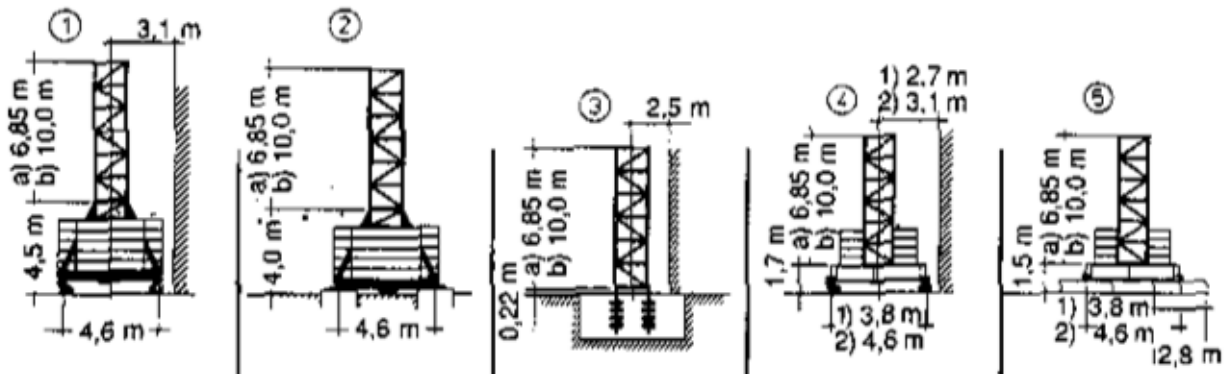

min 27.6m / 33.4 / 39.2 / 45. / 50.0m max

Bokštas 12 HC  
Maksimalus aukštis 50 m  
(neankeruoto)

120 HC

Mastelis 1: 480

## Krovininė Charakteristika

Kėlimo galia / kg

Siekis / m