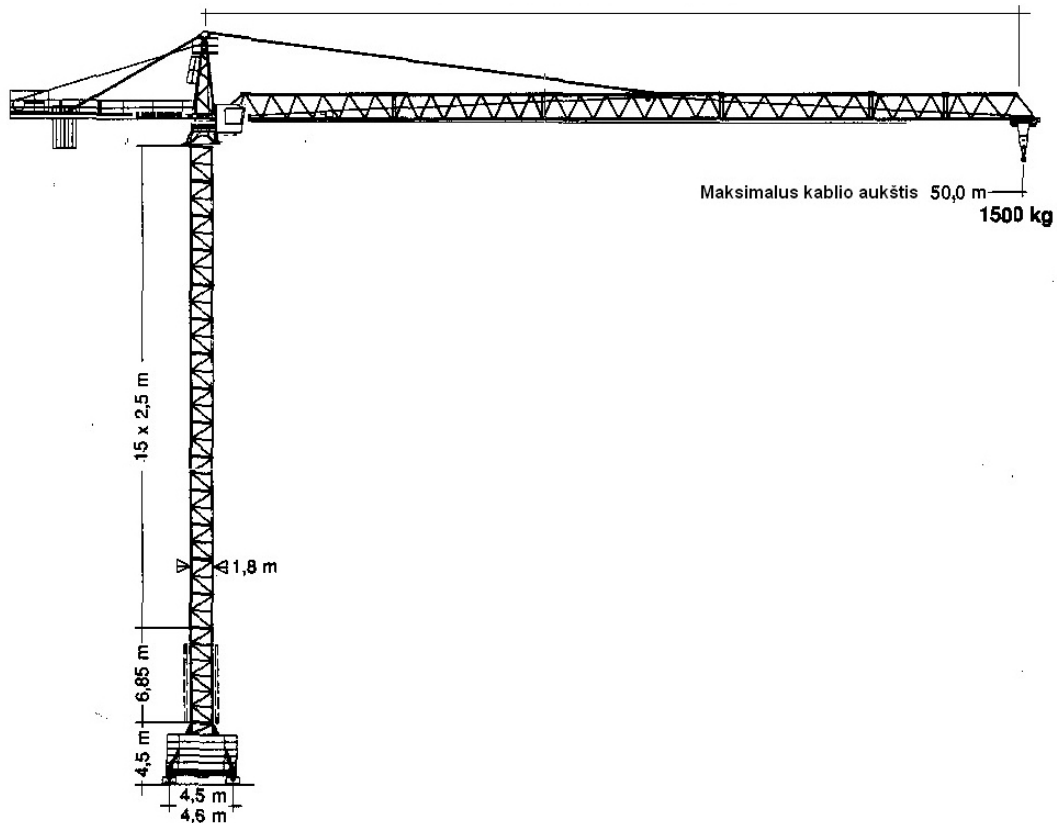

min 27.6m / 33.4 / 39.2 / 45. / 50.0m max

Bokštas 12 HC  
Maksimalus aukštis 50 m  
(neankeruoto)

120 HC

Mastelis 1: 480

## Krovininė Charakteristika

Kėlimo galia / kg

Siekis / m