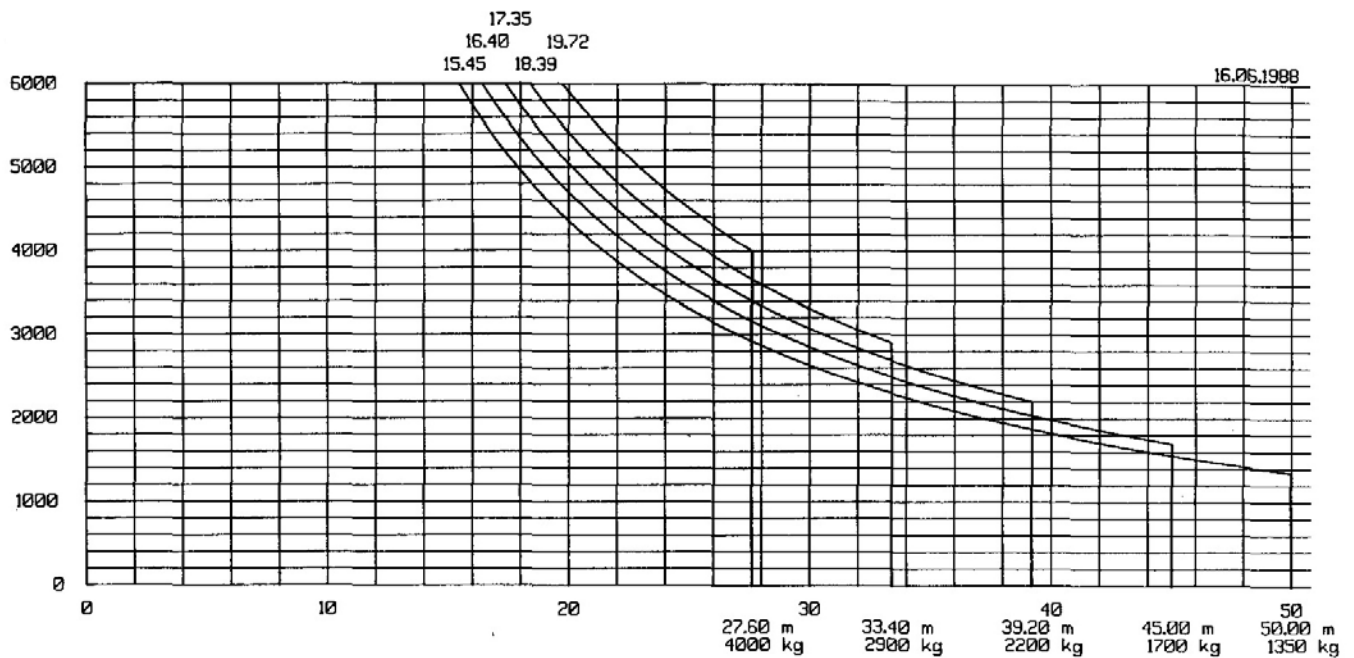

min 27.6m / 33.4 / 39.2 / 45. / 50.0m max

Bokštas 12 HC  
Maksimalus aukštis 50 m  
(neankeruoto)

120 HC

Mastelis 1: 480

## Krovininė Charakteristika

Kėlimo galia / kg

Siekis / m