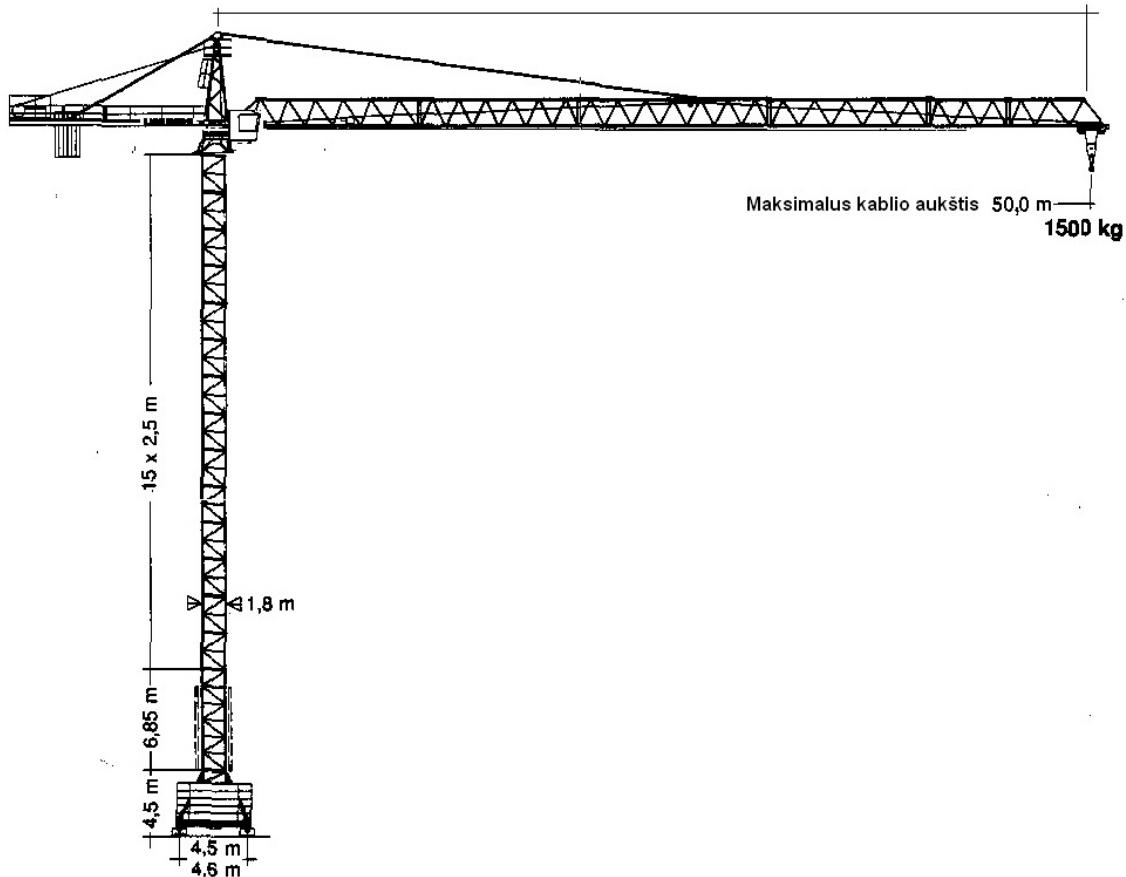

Liebherr 91 EC

min 27.6m / 33.4 / 39.2 / 45. / 50.0m max

Bokštas 120HC
Maksimalus aukštis 50 m
(neankeruoto)

120 HC

Mastelis 1 : 480

Krovininė charakteristika