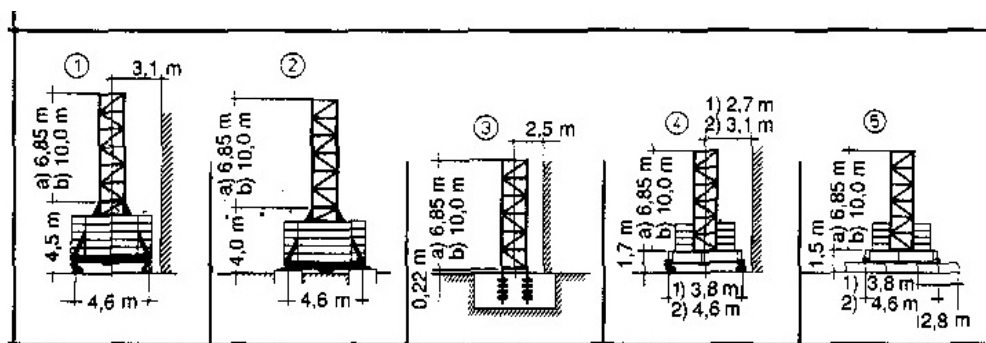

Liebherr 91 EC

min 27.6m / 33.4 / 39.2 / 45. / 50.0m max

Bokštas 120HC
Maksimalus aukštis 50 m
(neankeruoto)

120 HC

Mastelis 1 : 480

Krovininė charakteristika